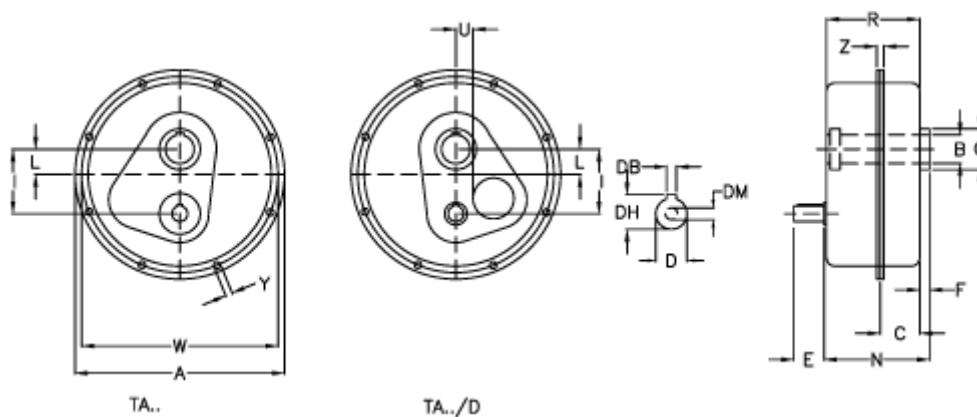

Varenummer: 29480352500  
 Beskrivelse: Aksegear TA 35.35D i=25  
 ekskl. Smøremiddel

## Mål

a	= 256	E = 40	Vægt (kg) = 18
Betegnelse	= TA 35.35D	F = 12	W = 240
B G7	= 35	I = 83	Y = 8.5
C	= 44	L = 23	Z = 20.5
DB	= 6	N = 126.0	
DH	= 21.5	Q = 50	
D h6	= 19	R = 124.0	
DM	= M6	U = 21	